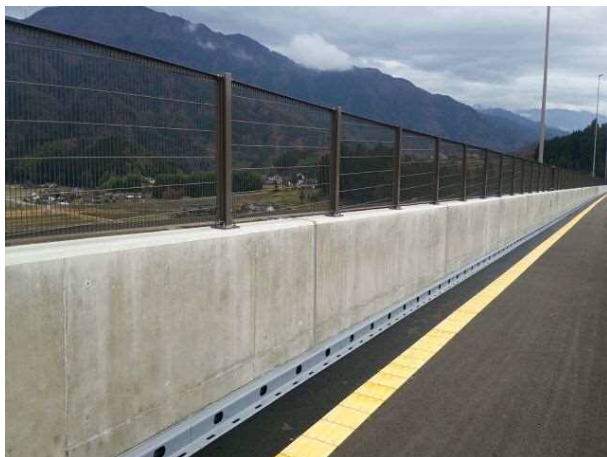

落下物防止柵，積荷転落防止柵

知多横断道（愛知）

中部横断自動車道（静岡）

南上條跨道橋（長野）

城山歩道橋（長野）

伊勢湾岸道路（名港トリトン）（愛知）

伊南BP4号（長野）

落下物防止柵，積荷転落防止柵